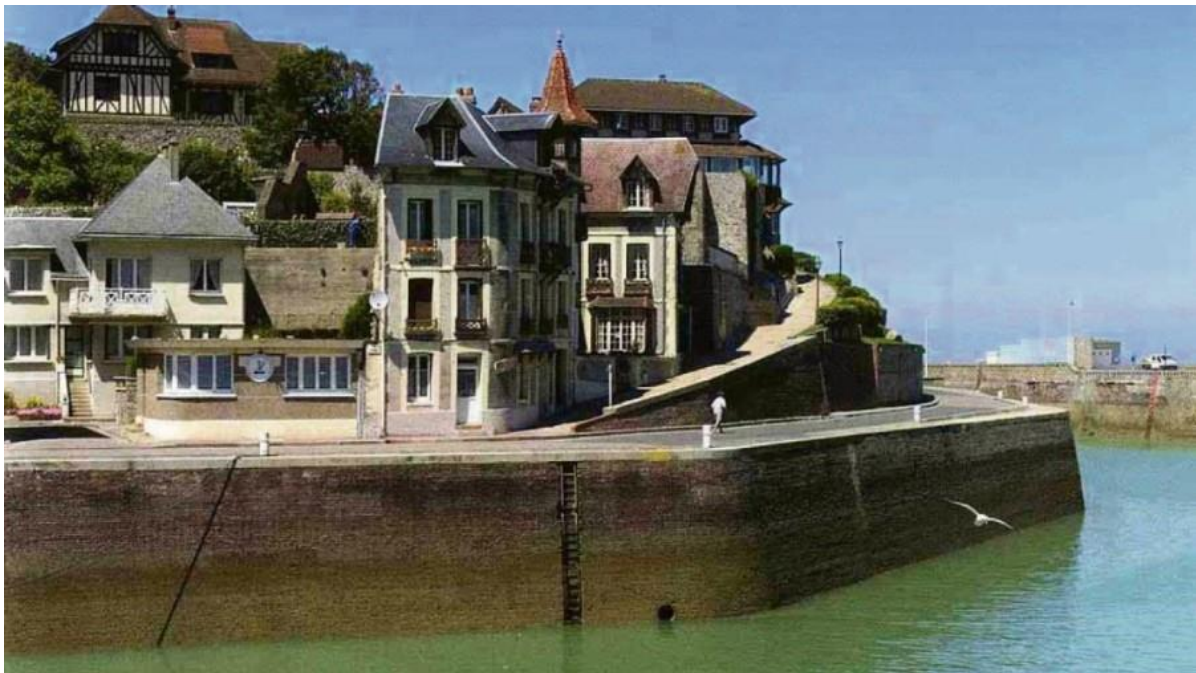

Fécamp : la topographie de la « grande Normandie » en photos

« Le quai d'aval et le chenal à Saint-Valery-en-Caux » (Photo Daniel Quesney)

Le hall du théâtre Le Passage et L'Embarcadère (son café) accueillent une nouvelle exposition photographique sur le thème de la grande Normandie, intitulée « Pièces à conviction ».

Cette présentation regroupe les œuvres de Daniel Quesney, **Thibault Cuisset**, Alan Aubry, Jean-Luc Chapin et **Patrizia Di Fiore**. Telle une enquête photographique au cœur des territoires normands, elle offre un aperçu de seize années de diverses résidences, rythmées par les approches variées d'artistes français et étrangers choisis par le Centre Photographique de Normandie pour leurs pratiques à la fois singulières et complémentaires.

Réaliste et sensible

Munis de leur objectif et en s'immergeant dans le décor, les photographes ont réalisé un relevé topographique réaliste et sensible. Patrizia Di Fiore témoigne à travers ses clichés de la violence de l'acte humain et des cicatrices qui se perpétuent dans le temps. Alan Aubry rend compte du quotidien pour en faire ressortir la singularité. Jean-Luc Chapin capture les instants conjuguant homme et nature. Décédé il y a moins d'un an, Thibault Cuisset travaillait à fixer l'histoire et l'actualité d'un paysage en révélant la bataille entre la nature et la façon dont l'homme la façonne. Entre le sauvage et le bâti, il a arpenté et observé minutieusement les paysages qui nous entourent. De 1993 à 1998, Daniel Quesney a participé à la mise en œuvre de l'Observatoire photographique du paysage. Il est aujourd'hui toujours très préoccupé par la dimension esthétique que peut en proposer la photographie.